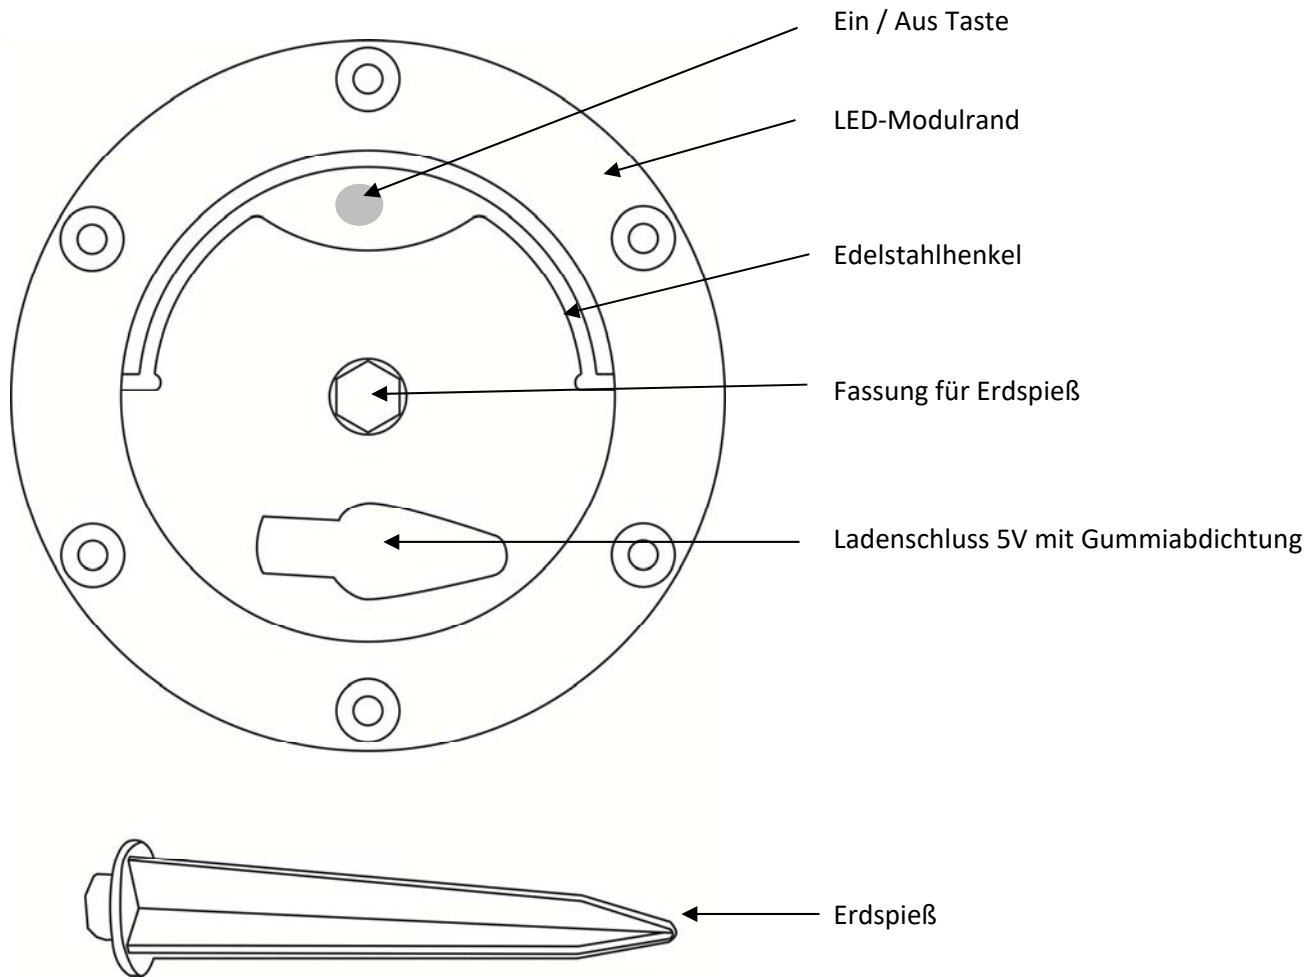

Durch die wasserfeste Konstruktion (IP54) eignet sich die LED-Kugelleuchte zudem bestens auch für feuchte Bereiche. **Jedoch darf die Lampe nicht im Wasser stehen oder schwimmen!** Durch den eingefassten Edelstahlring kann die Leuchte auch hängend betrieben werden.

ACHTUNG! Unsachgemäße Behandlung und/oder Öffnen der Leuchtkugel, führt zum Verlust jeglicher Gewährleistungsansprüche.

Technische Daten:

- Ladezeit: ca. 4 Stunden
- Leuchtdauer: 6-8 Stunden
- Leuchtmittel: 12x LED (RGB), 9x LED (weiss)
- Zertifizierung: ROHS \ CE \ FCC \ EMC
- Wasserdicht: IP54
- Ladespannung: 5V (USB Anschluß)
- Leistungsaufnahme: max. 5W
- Lithium-Ionen-Akku: 2000 mAh

Mitgeliefertes Zubehör:

Erdspieß

4 Standfüße

Fernbedienung

USB Ladekabel

Importeur:

arcotec GmbH
Hertzstr. 15
30827 Garbsen
www.arcotec.de

CE – Dokumentation kann unter www.arcotec.de abgerufen werden.