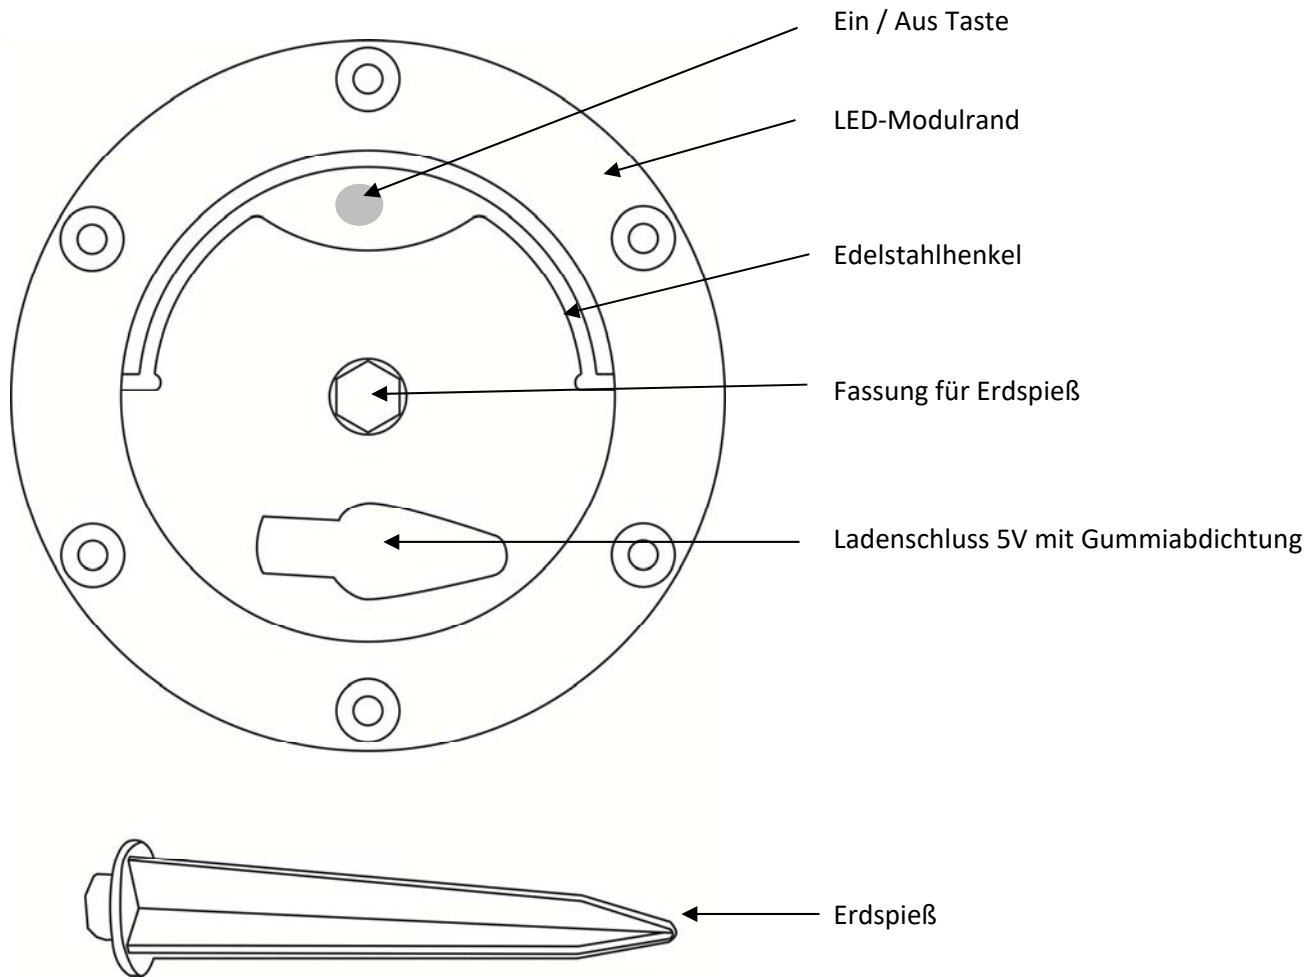

Durch die wasserfeste Konstruktion (IP54) eignet sich die LED-Kugelleuchte zudem bestens auch für feuchte Bereiche. **Jedoch darf die Lampe nicht im Wasser stehen oder schwimmen!** Durch den eingefassten Edelstahlring kann die Leuchte auch hängend betrieben werden.

ACHTUNG! Unsachgemäße Behandlung und/oder Öffnen der Leuchtkugel, führt zum Verlust jeglicher Gewährleistungsansprüche.

Technische Daten:

- Ladezeit: ca. 4 Stunden
- Leuchtdauer: 6-8 Stunden
- Leuchtmittel: 18x LED (RGB), 12x LED (weiss)
- Zertifizierung: ROHS \ CE \ FCC \ EMC
- Wasserdicht: IP54
- Ladespannung: 5V (USB Anschluß)
- Leistungsaufnahme: max. 5W
- Lithium-Ionen-Akku: 2000 mAh

Mitgeliefertes Zubehör:

Erdspieß

4 Standfüße

Fernbedienung

USB Ladekabel

Importeur:

arcotec GmbH
Hertzstr. 15
30827 Garbsen
www.arcotec.de

CE – Dokumentation kann unter www.arcotec.de abgerufen werden.