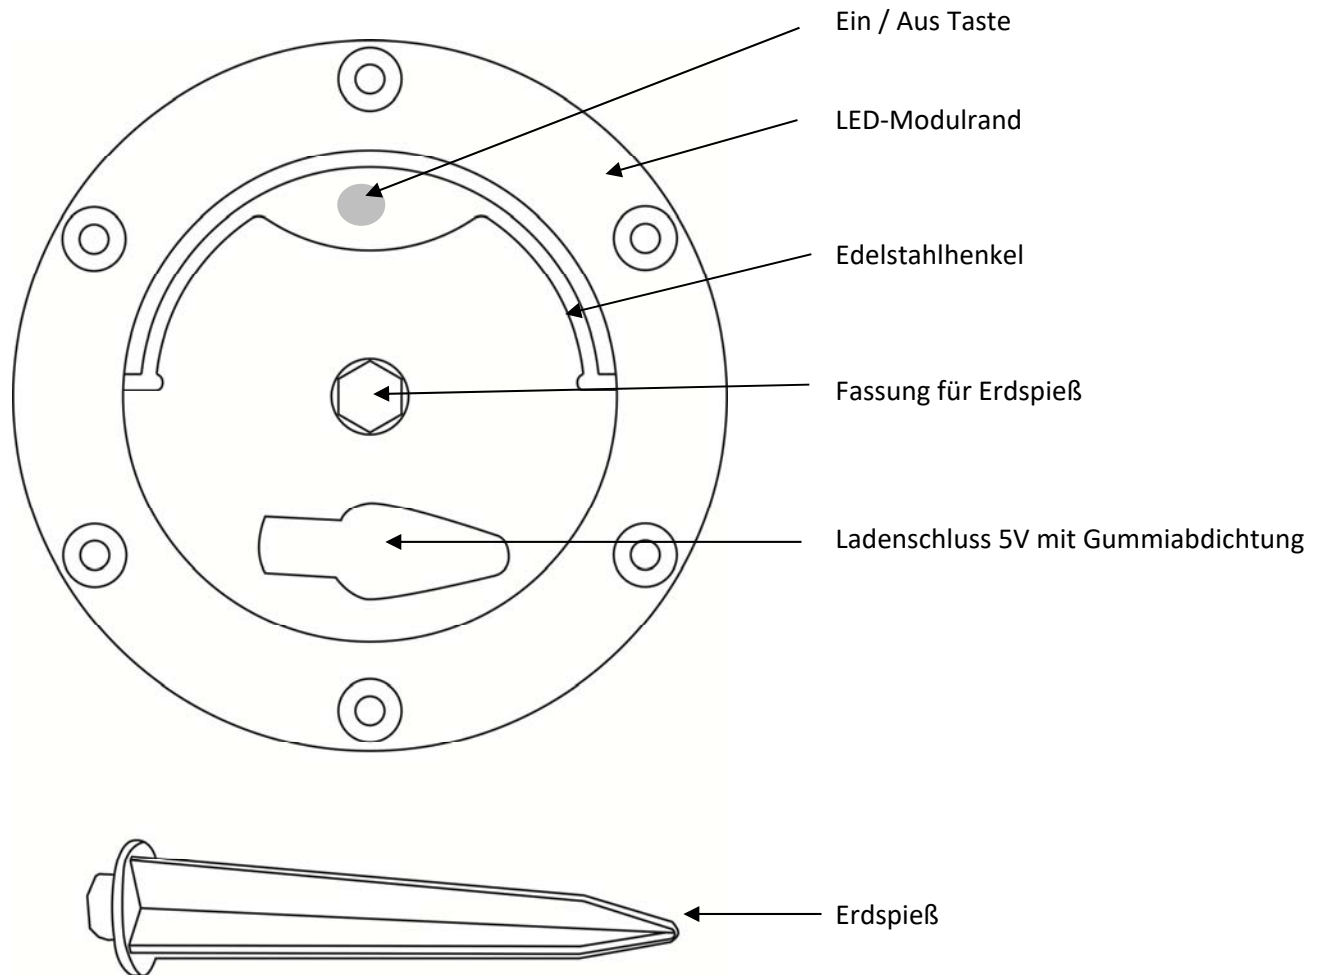

Durch die wasserfeste Konstruktion (IP54) eignet sich die LED-Kugelleuchte zudem bestens auch für feuchte Bereiche. **Jedoch darf die Lampe nicht im Wasser stehen oder schwimmen!** Durch den eingefassten Edelstahlring kann die Leuchte auch hängend betrieben werden.

ACHTUNG! Unsachgemäße Behandlung und/oder Öffnen der Leuchtkugel, führt zum Verlust jeglicher Gewährleistungsansprüche.

Technische Daten:

- Ladezeit: ca. 4 Stunden
- Leuchtdauer: 6-8 Stunden
- Leuchtmittel: 6x LED (RGB), 3x LED (weiss)
- Zertifizierung: ROHS \ CE \ FCC \ EMC
- Wasserdicht: IP54
- Ladespannung: 5V (USB Anschluß)
- Leistungsaufnahme: max. 5W
- Lithium-Ionen-Akku: 2000 mAh

Mitgeliefertes Zubehör:

Erdspieß

4 Standfüße

Fernbedienung

USB Ladekabel

Importeur:

arcotec GmbH
Hertzstr. 15
30827 Garbsen
www.arcotec.de

CE – Dokumentation kann unter www.arcotec.de abgerufen werden.