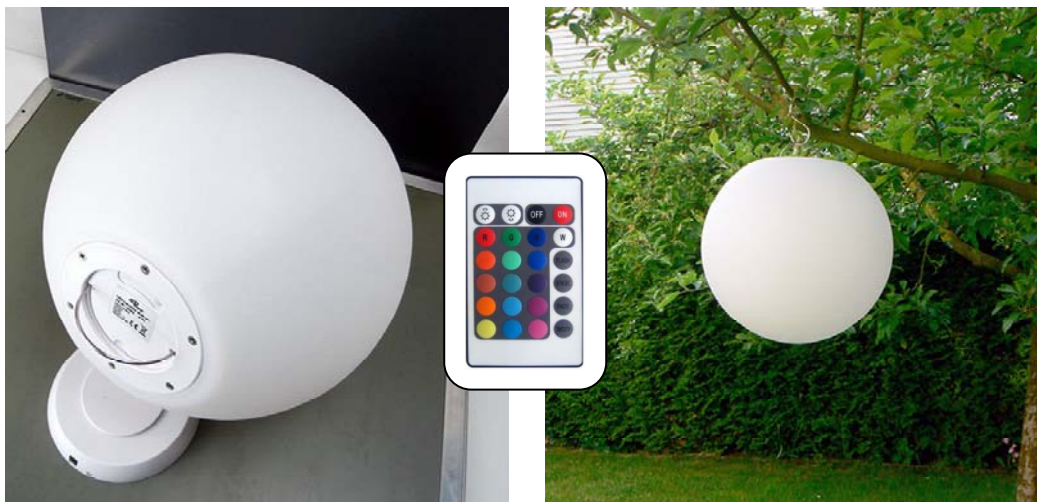

LEDs produzieren nicht nur weißes Licht, sondern auch ein breites Farbspektrum, deswegen sind LED-Lampen, die einen Farbverlauf bieten, als dekorative Beleuchtung für Haus, Garten und Poolanlagen hervorragend geeignet.

## LED-LAMPEN

**30cm - Artikelnummer: 66000**

6 LED RGB + 3 LED Weiß

**35cm - Artikelnummer: 66001**

6 LED RGB + 3 LED Weiß

**40cm - Artikelnummer: 66002**

12 LED RGB + 9 LED Weiß

**50cm - Artikelnummer: 66003**

18 LED RGB + 12 LED Weiß

Unsere LED-Lampen lassen sich mit oder ohne Standfuß verwenden und auch, dank eines angebaute Stahlbügels, an jeden beliebigen Ort aufhängen. Zum Laden des Akkus wird die LED-Lampe einfach auf die Induktions-Ladestation gestellt.

## Eigenschaften

- bis zu 90% Stromersparnis
- LED mit wechselnden Farben
- Fernbedienung
- Induktions-Ladestation
- Ladezeit: 4-5 Stunden
- Leuchtdauer im Akkubetrieb: ca. von 6 bis 8 Stunden
- Zertifizierung: ROHS \ CE \ FCC \ EMC
- Wasserdicht: IP54
- Spannung: 220 V / 5 V Ausgang
- Leistungsaufnahme: max. 5 W
- Lithium-Polymer-Akku: 2000mAh